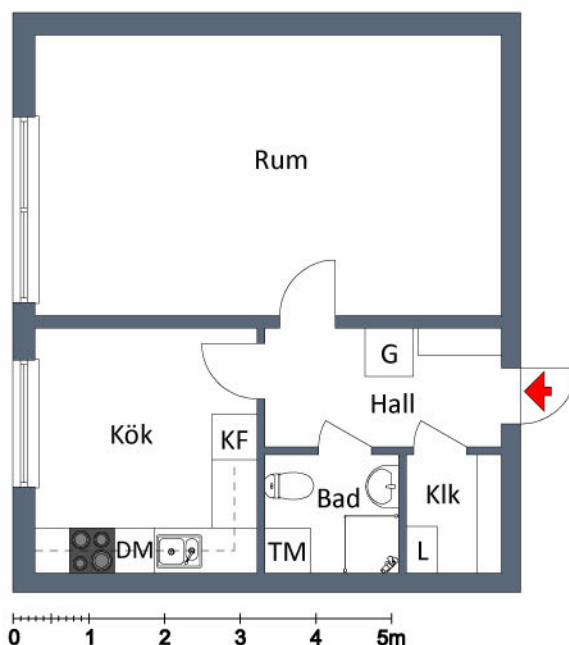

PLANLÖSNING

Adress: Bergsgatan 6A (LGH 6353), Eskilstuna

3 ROK
78,4 m²

Avvikelse från verkligheten kan förekomma. Vi förbehåller oss rätten till ändringar.

PLANLÖSNING

Adress: Nyforsgatan 17 A, Eskilstuna

1 ROK
18,2 m²

Avvikelser från verkligheten kan förekomma. Vi förbehåller oss rätten till ändringar.

PLANLÖSNING

Adress: Nyforsgatan 11 A LGH 5205, Eskilstuna

1 ROK
39,3 m²

Avvikelser från verkligheten kan förekomma. Vi förbehåller oss rätten till ändringar.

.....

PLANLÖSNING

Adress: Nyforsgatan 13 (6627-023-04968), Eskilstuna

2 ROK
59,0 m²

Avvikelse från verkligheten kan förekomma. Vi förbehåller oss rätten till ändringar.

.....

PLANLÖSNING

Adress: Nyforsgatan 11 B (LGH 5208), Eskilstuna