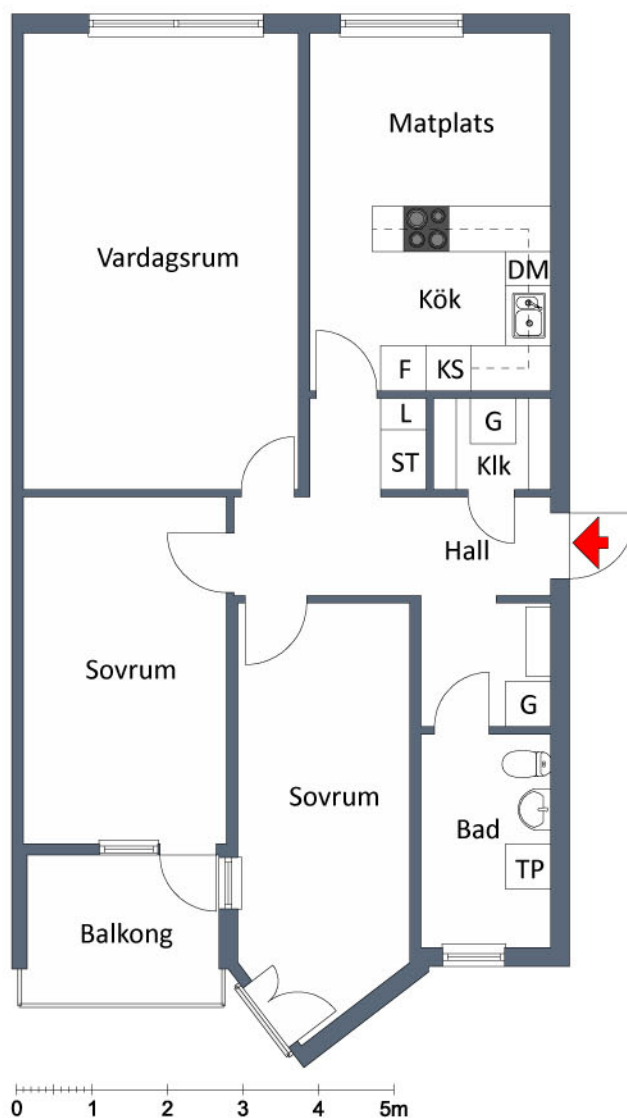

PLANLÖSNING

Adress: Bergsgatan 6A (LGH 6353), Eskilstuna

3 ROK
78,4 m²

Avvikelse från verkligheten kan förekomma. Vi förbehåller oss rätten till ändringar.

PLANLÖSNING

Adress: Nyforsgatan 17 A, Eskilstuna

1 ROK
18,2 m²

Avvikelser från verkligheten kan förekomma. Vi förbehåller oss rätten till ändringar.

PLANLÖSNING

Adress: Nyforsgatan 11 A LGH 5205, Eskilstuna

1 ROK
39,3 m²

Avvikelser från verkligheten kan förekomma. Vi förbehåller oss rätten till ändringar.

.....

PLANLÖSNING

Adress: Nyforsgatan 13 (6627-023-04968), Eskilstuna

2 ROK
59,0 m²

Avvikelse från verkligheten kan förekomma. Vi förbehåller oss rätten till ändringar.

.....

PLANLÖSNING

Adress: Nyforsgatan 11 B (LGH 5208), Eskilstuna

3 ROK
79,3 m²

Avvikelser från verkligheten kan förekomma. Vi förbehåller oss rätten till ändringar.