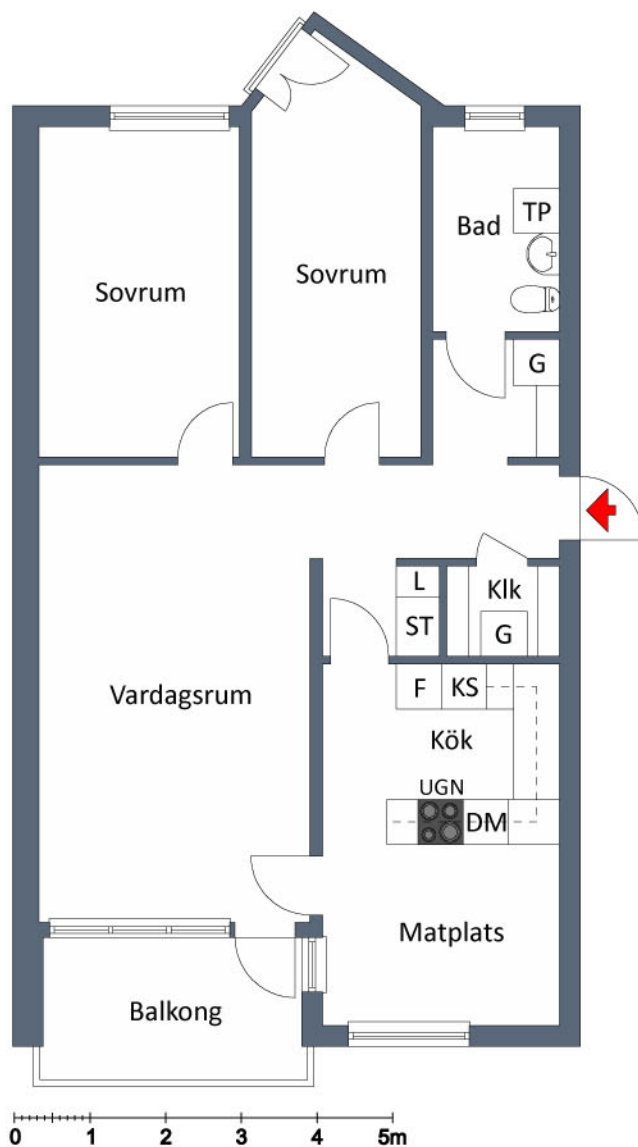

PLANLÖSNING

Adress: Bergsgatan 6A (LGH 6353), Eskilstuna

3 ROK
78,4 m²

Avvikelse från verkligheten kan förekomma. Vi förbehåller oss rätten till ändringar.

PLANLÖSNING

Adress: Nyforsgatan 17 A, Eskilstuna

1 ROK
18,2 m²

Avvikelser från verkligheten kan förekomma. Vi förbehåller oss rätten till ändringar.

PLANLÖSNING

Adress: Nyforsgatan 11 A LGH 5205, Eskilstuna

1 ROK
39,3 m²

Avvikelser från verkligheten kan förekomma. Vi förbehåller oss rätten till ändringar.

.....

PLANLÖSNING

Adress: Nyforsgatan 13 (6627-023-04968), Eskilstuna

2 ROK
59,0 m²

Avvikelse från verkligheten kan förekomma. Vi förbehåller oss rätten till ändringar.

.....

PLANLÖSNING

Adress: Nyforsgatan 11 B (LGH 5208), Eskilstuna