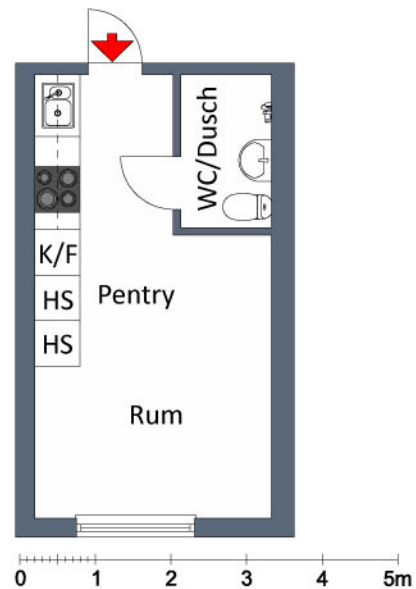

PLANLÖSNING

Adress: Bergsgatan 6A (LGH 6353), Eskilstuna

3 ROK
78,4 m²

Avvikelse från verkligheten kan förekomma. Vi förbehåller oss rätten till ändringar.

PLANLÖSNING

Adress: Nyforsgatan 17 A, Eskilstuna

1 ROK
18,2 m²

Avvikelser från verkligheten kan förekomma. Vi förbehåller oss rätten till ändringar.

PLANLÖSNING

Adress: Nyforsgatan 11 A LGH 5205, Eskilstuna

1 ROK
39,3 m²

Avvikelser från verkligheten kan förekomma. Vi förbehåller oss rätten till ändringar.

3 ROK
79,3 m²

Avvikelser från verkligheten kan förekomma. Vi förbehåller oss rätten till ändringar.